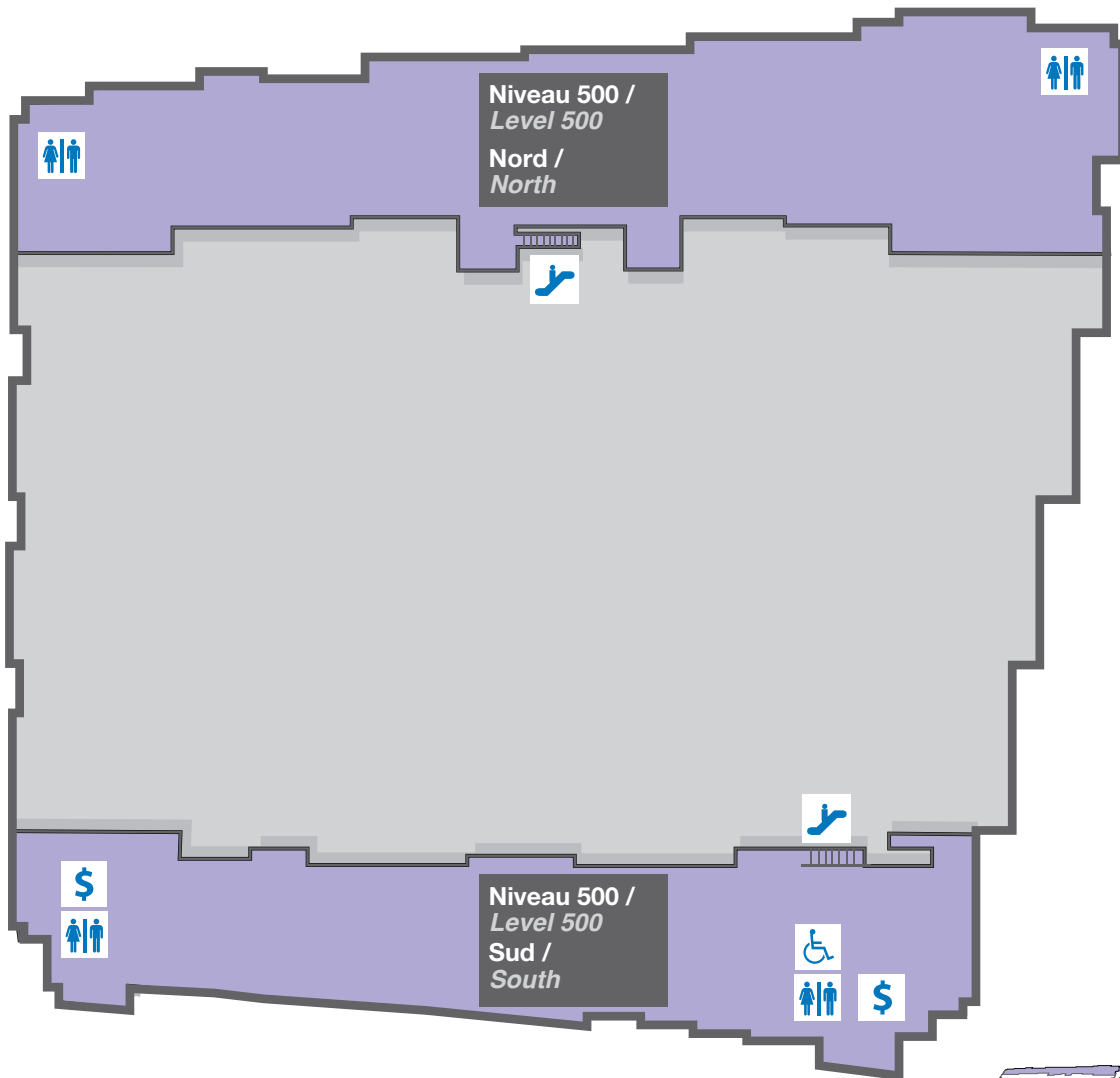

Halls d'exposition

Exhibition Halls

Niveau / Level
500

Rue De La Gauchetière Street

Rue Mansfield Street

Boul. Robert-Bourassa Blvd.

Rue Saint-Antoine Street

PLACE
BONAVENTURE

LÉGENDE / LEGEND

-  Escalier mobile / Escalators
-  Guichet automatique / Automated Teller Machine
-  Salles de bain / Washrooms