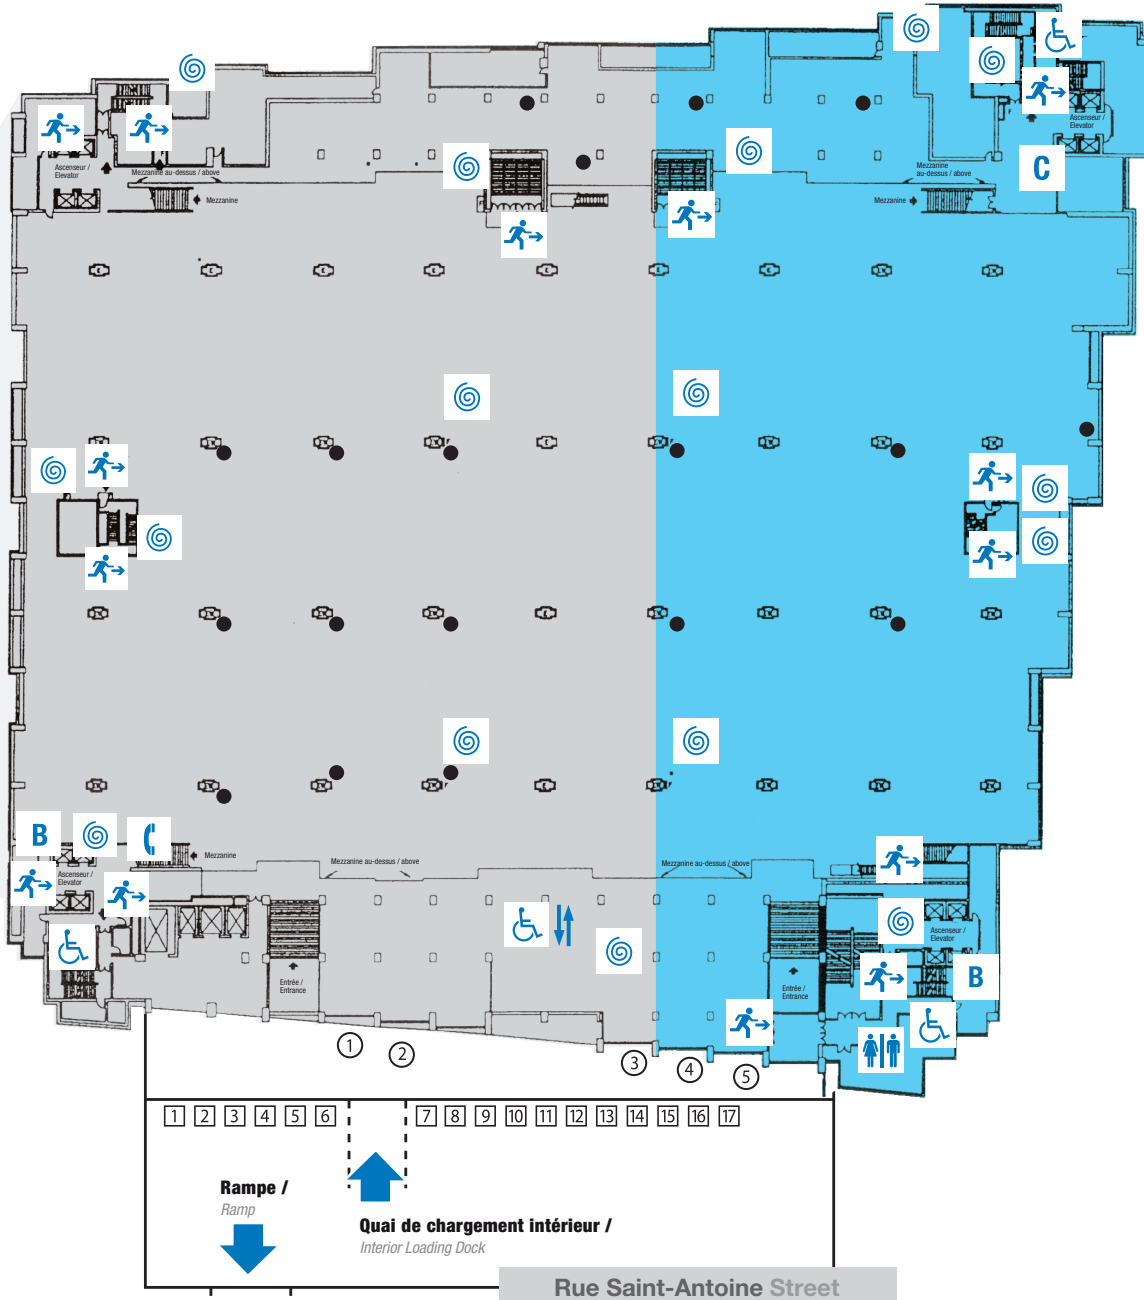

Halls d'exposition

Exhibition Halls

Niveau / Level

400

Ouest / West + Est / East

VUE DÉTAILLÉE / DETAILED VIEW

Sans kiosque /
Without booth

Rue De La Gauchetière Street

Ouest / West

Est / East

Rue Mansfield Street

Boul. Robert-Bourassa Blvd.

PLACE
BONAVENTURE

LÉGENDE / LEGEND

Salles de bain / Washrooms

Salle de bain pour personnes à mobilité réduite /
Adapted for disabled Washroom

Ascenseur pour personnes à mobilité réduite /
Adapted for disabled Elevator

Téléphone public / Public Telephone

Drain / Drain

Cabinet d'incendie / Fire Hose Cabinet

Sortie de secours / Emergency Exit

Bureau du promoteur / Show Manager Office

Comptoirs de services / Service Counters

Portes d'accès aux Halls / Access Doors

Plates-formes de chargement / Loading Platforms