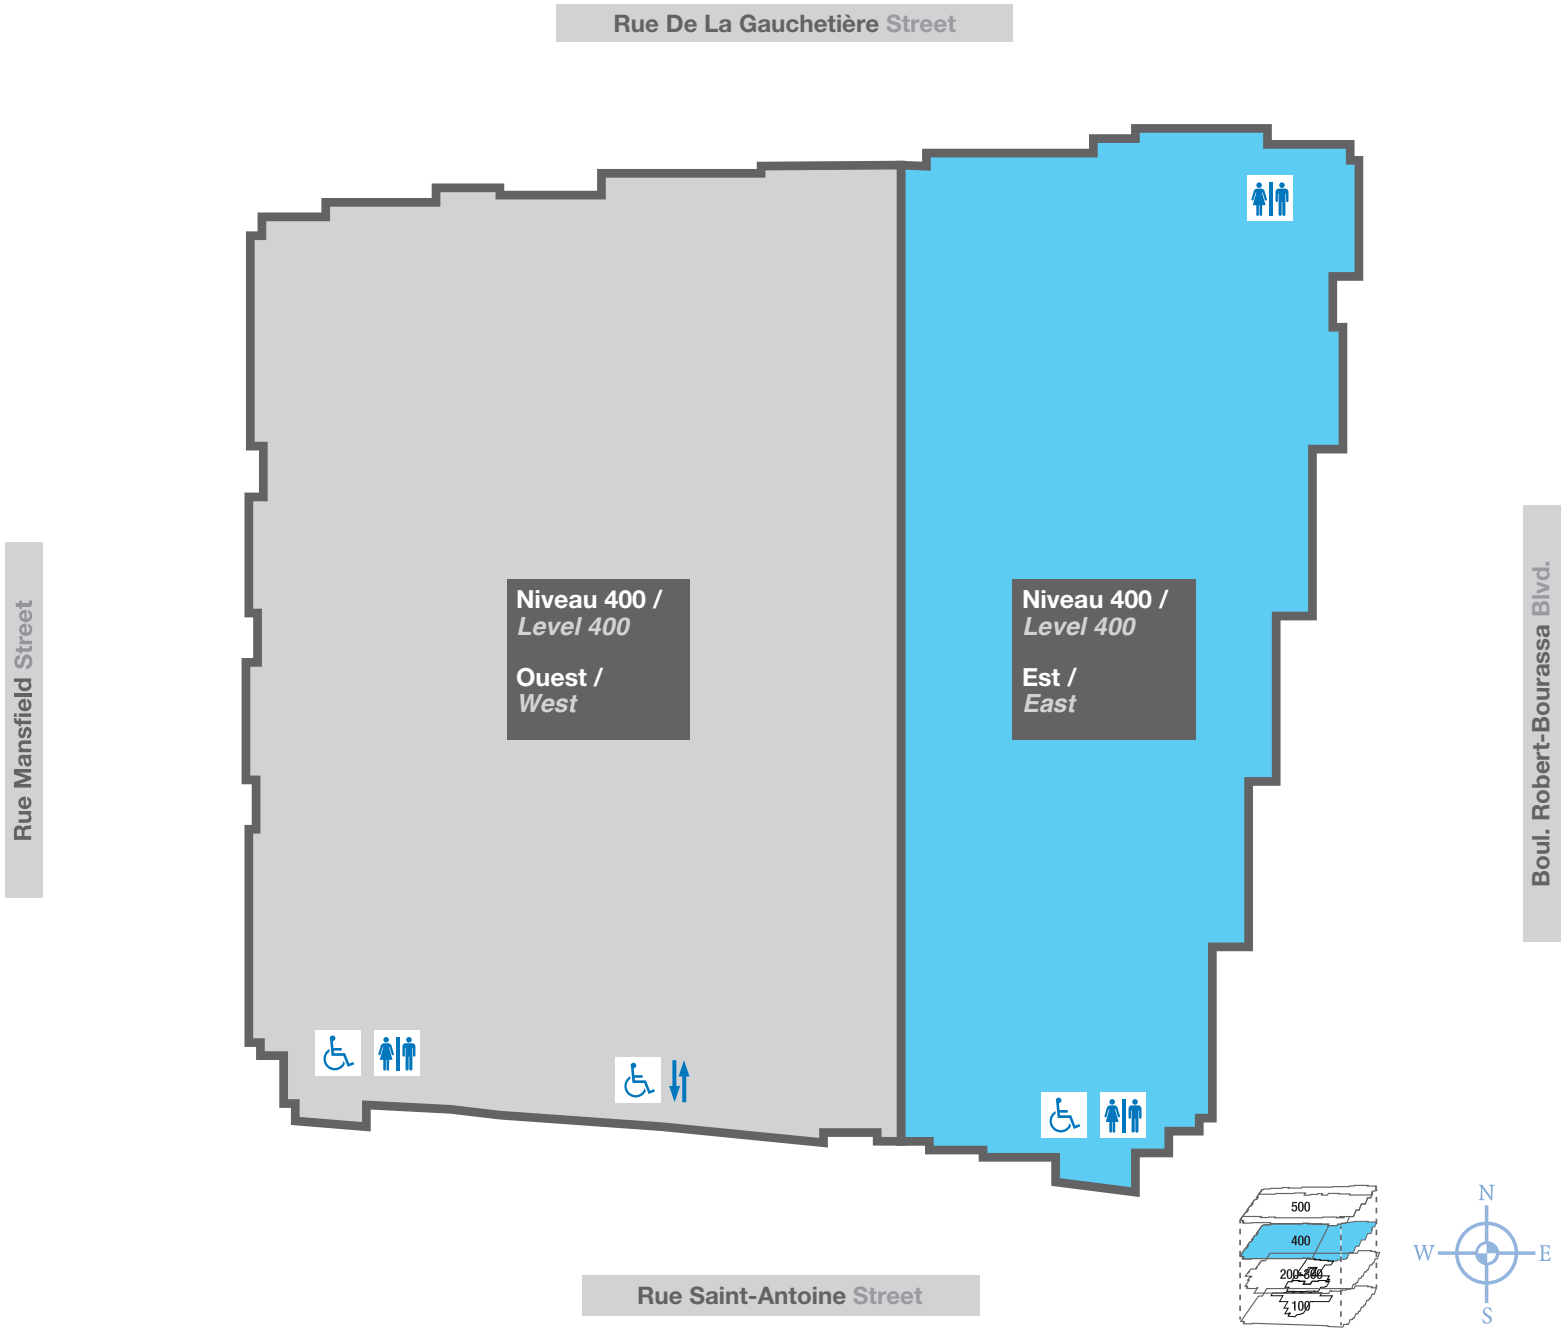

Halls d'exposition

Exhibition Halls

Niveau / Level
400

PLACE
BONAVENTURE

LÉGENDE / LEGEND

-  Salle de bain pour personnes à mobilité réduite / Adapted for disabled Washroom
-  Ascenseur pour personnes à mobilité réduite / Adapted for disabled Elevator
-  Salles de bain / Washrooms