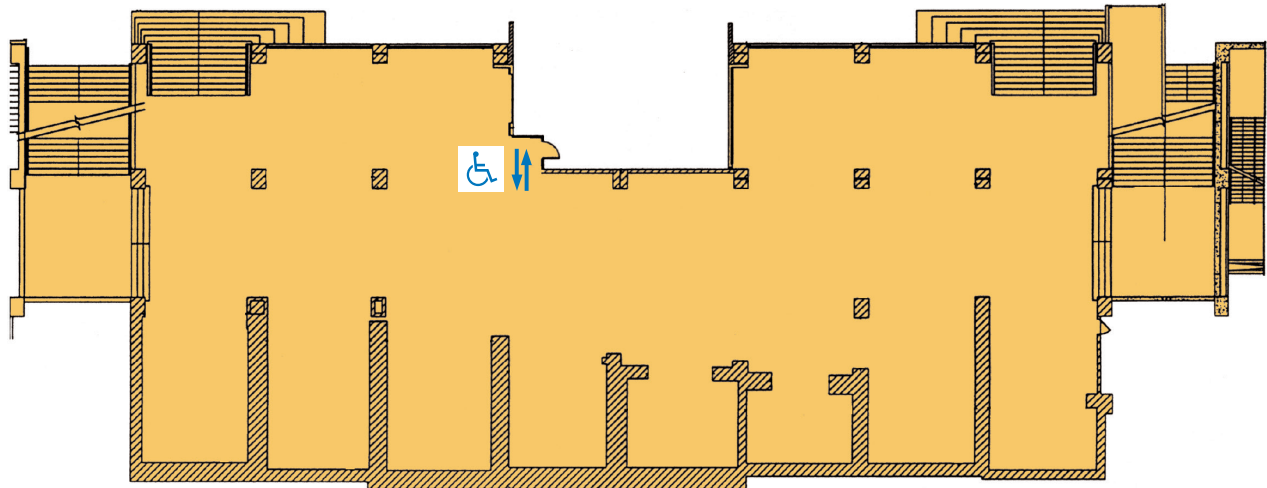

Halls d'exposition

Exhibition Halls

Niveau / Level
300
VUE DÉTAILLÉE / DETAILED VIEW

Rue De La Gauchetière Street

Rue Mansfield Street

Boul. Robert-Bourassa Blvd.

Rue Saint-Antoine Street

PLACE
BONAVENTURE

INFORMATION

Espace disponible / Total Square Feet Available :
1 279 m² / 13 765 pi²

Hauteur de plafond / Ceiling Height :
1,9 à / to 2,7 m / 6.4 pi à / to 9 pi

Dimensions des colonnes / Column Size (W x L) :
0,9 x 1,2 m / 3 x 4 pi

Dimensions entre les colonnes / Column Spacing (W x L) :
(Est-Ouest / East-West) 6,7 m / 22.1 pi
(Nord-Sud / North-South) 6,9 m / 22.6 pi

LÉGENDE / LEGEND

Ascenseur pour personnes à mobilité réduite /
Adapted for disabled Elevator