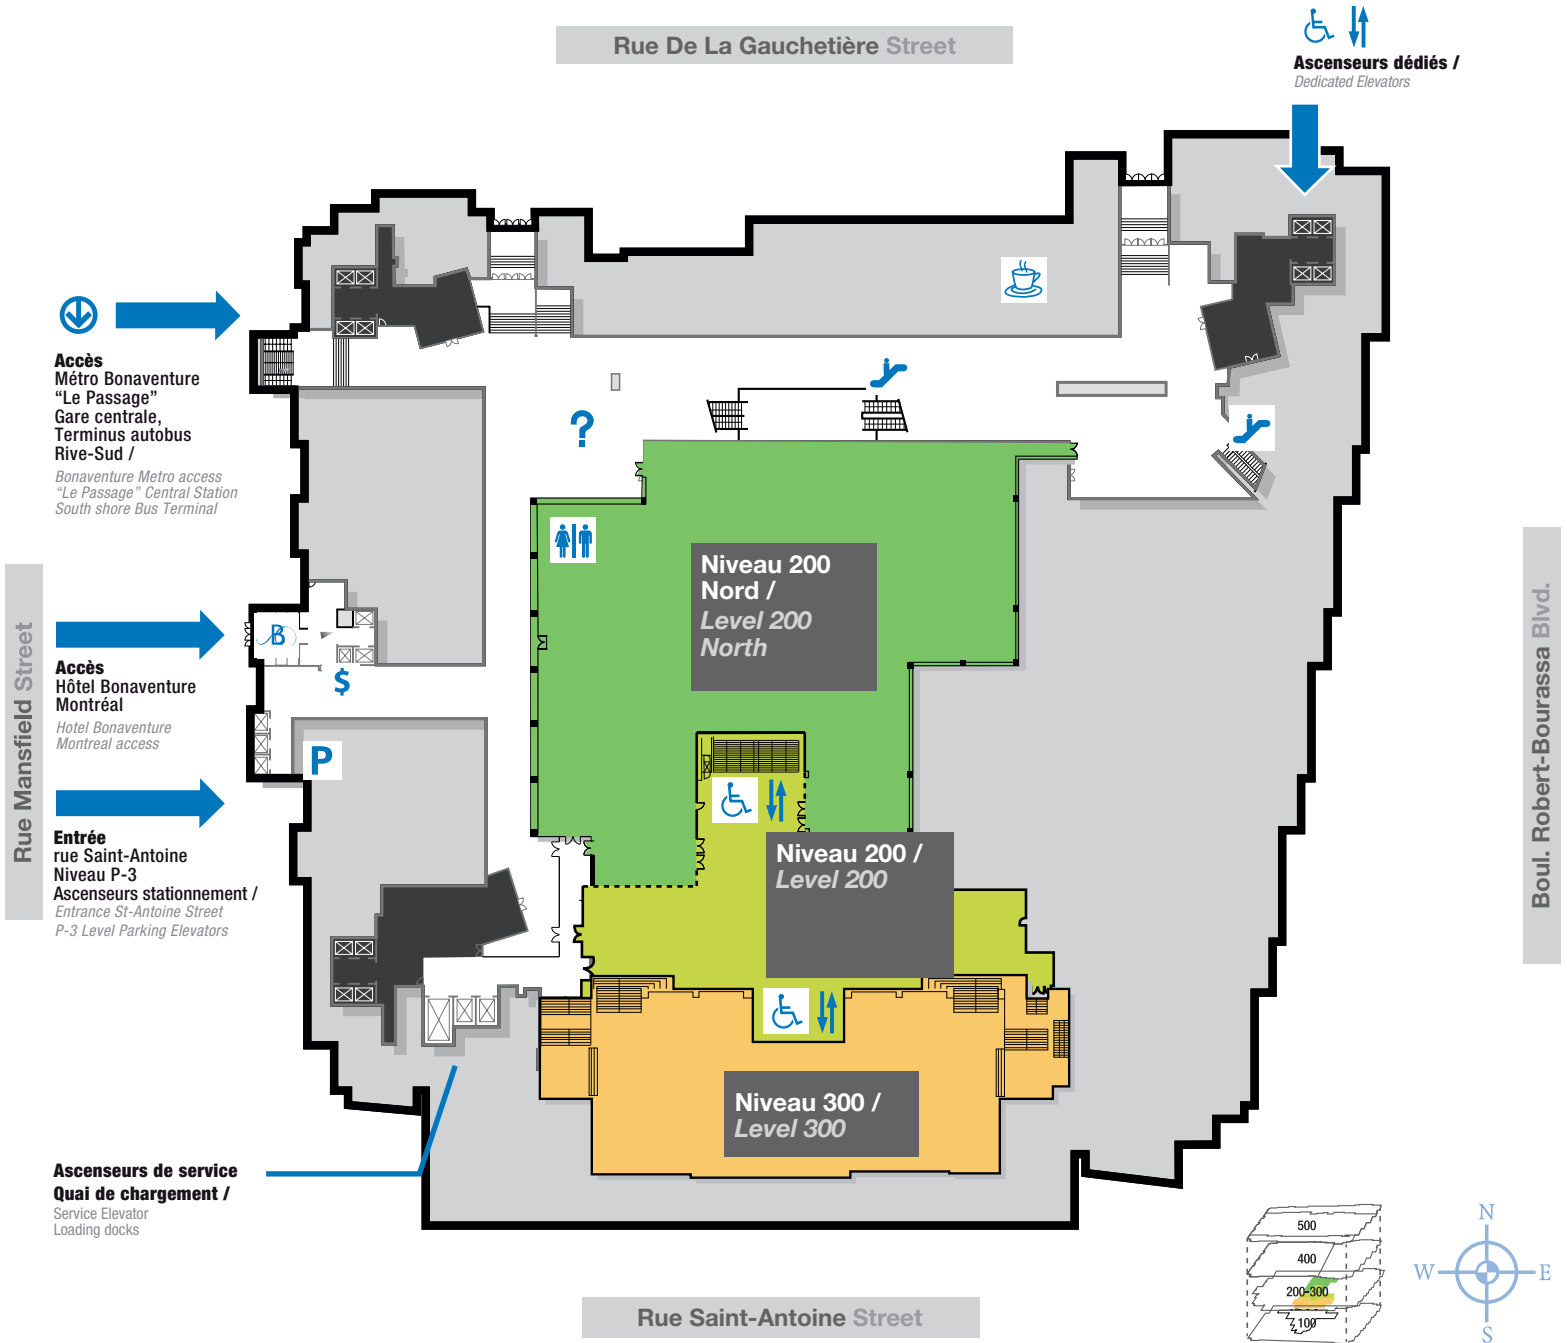

Halls d'exposition

Exhibition Halls

Niveaux / Levels
200, 200 + 300
 Nord / North

PLACE
BONAVENTURE

LÉGENDE / LEGEND

-  Kiosque Information / Information Desk
-  Salles de bain / Washrooms
-  Ascenseur pour personnes à mobilité réduite / Adapted for disabled Elevator
-  Guichet automatique / Automated Teller Machine
-  Accès Hôtel Bonaventure Montréal / Hotel Bonaventure Montreal access
-  Stationnement / Parking
-  Escalier mobile / Escalators
-  Accès Métro Bonaventure / Bonaventure Metro access
-  Café / Coffee Shop