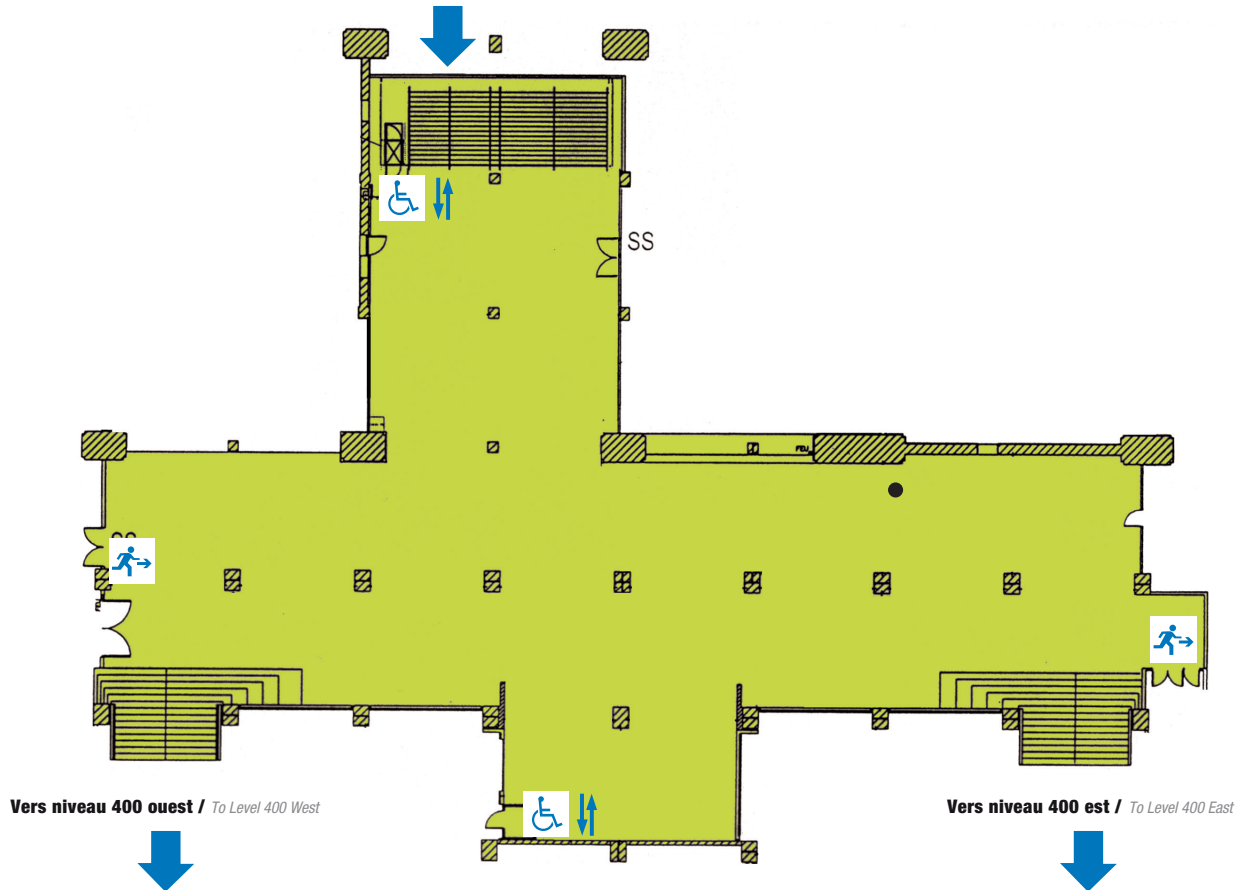

Halls d'exposition

Exhibition Halls

Niveau / Level
200
 Sud / South
 VUE DÉTAILLÉE / DETAILED VIEW

Rue De La Gauchetière Street

Entrée Halls d'exposition / Exhibition Halls Entrance

Rue Mansfield Street

Boul. Robert-Bourassa Blvd.

Rue Saint-Antoine Street

PLACE
 BONAVENTURE

INFORMATION

Espace disponible / Total Square Feet Available :
 1 208 m² / 13 000 pi²

Hauteur de plafond / Ceiling Height :
 3 à / to 3,9 m / 10 pi à / to 13 pi

Dimensions des colonnes / Column Size (W x L) :
 0,6 x 0,6 m et / and 0,9 x 1,2 m / 2 x 2 pi et / and 3 x 4 pi

Dimensions entre les colonnes / Column Spacing (W x L) :
 6,7 m / 23.1 pi

LÉGENDE / LEGEND

-  Sortie de secours / Emergency Exit
-  Ascenseur pour personnes à mobilité réduite / Adapted for disabled Elevator
-  Drain / Drain