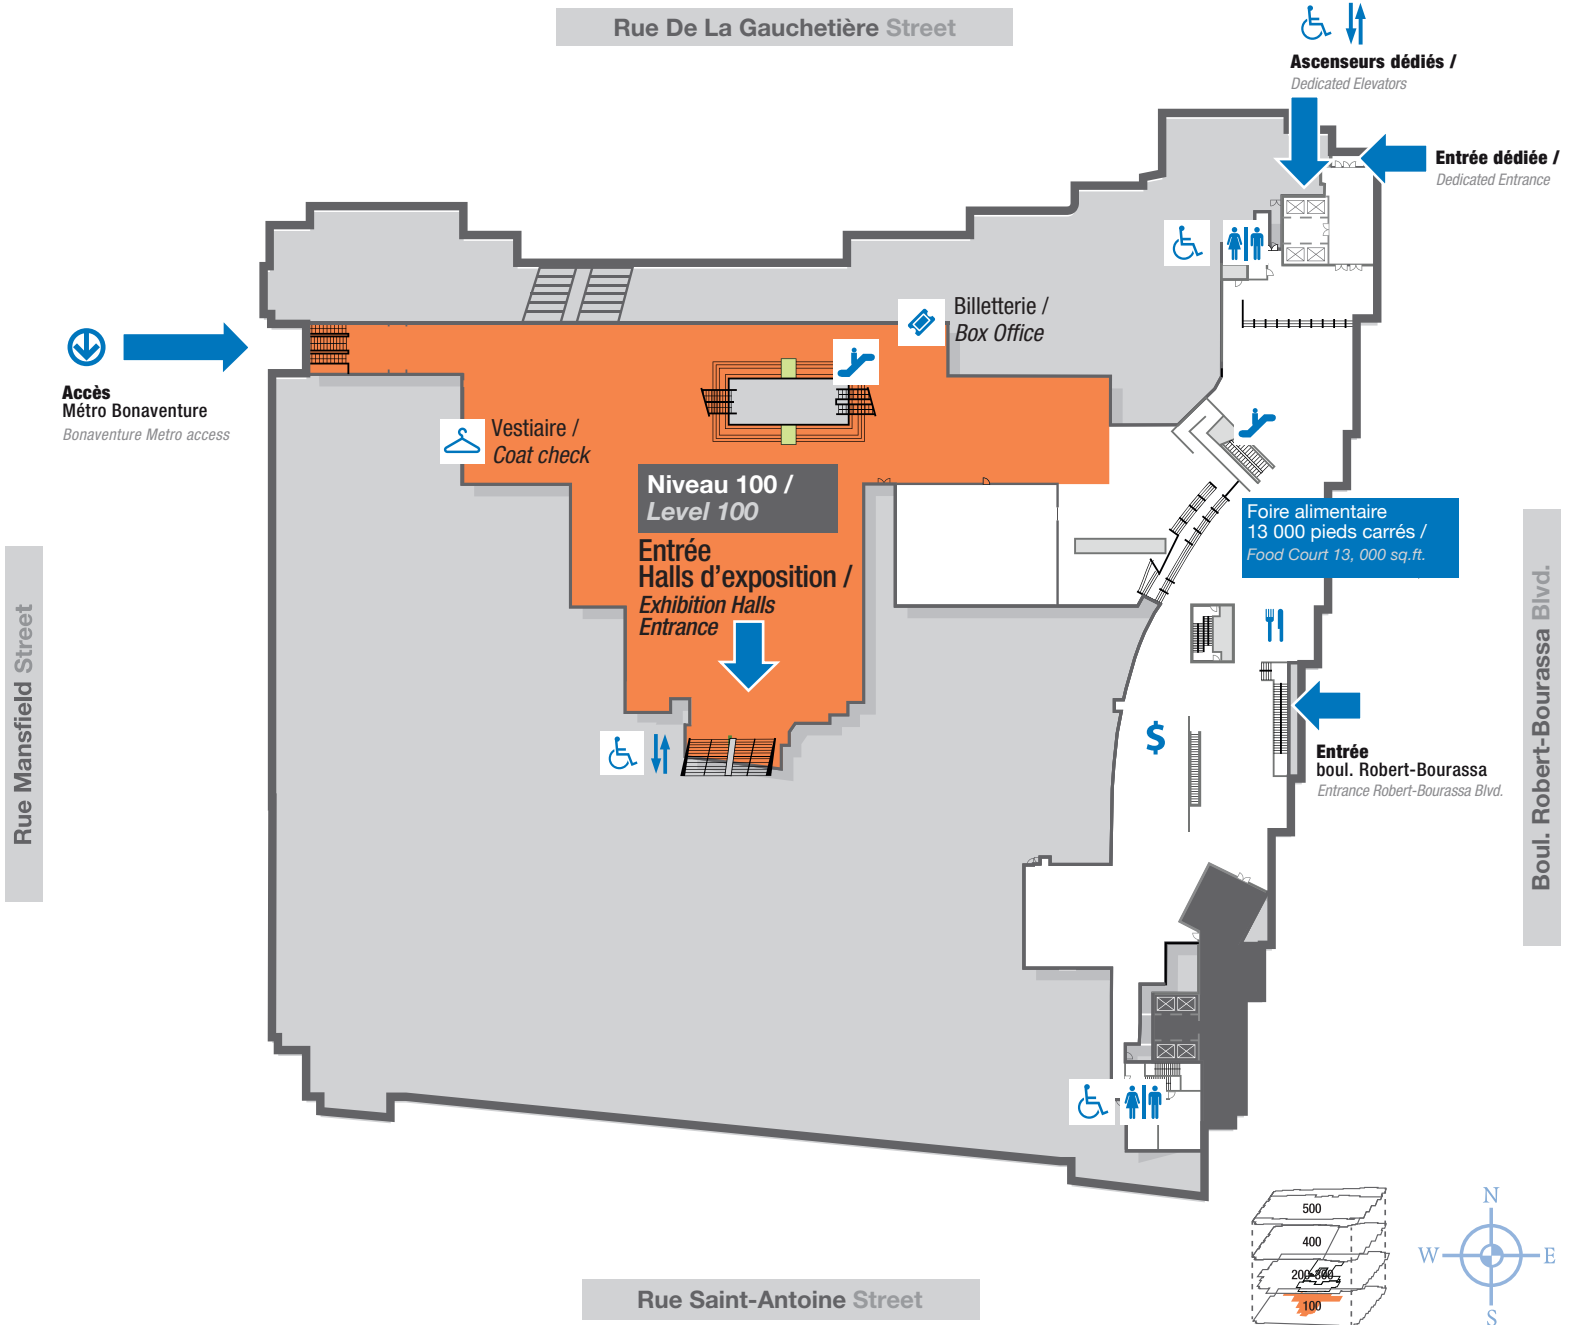

## Exhibition Halls

Niveau rue / Street Level

Niveau / Level

# U + 100

Halls d'expo / Exhibition Halls

PLACE  
BONAVENTURE

### LÉGENDE / LEGEND

Ascenseur pour personnes à mobilité réduite / Adapted for disabled Elevator

Salle de bain pour personnes à mobilité réduite / Adapted for disabled Washroom

Accès Métro Bonaventure / Access Bonaventure Metro

Foire alimentaire / Foodcourt

Billetterie / Box Office

Escalier mobile / Escalators

Vestiaire / Coat Check

Salles de bain / Washrooms

Guichet automatique / Automated Teller Machine