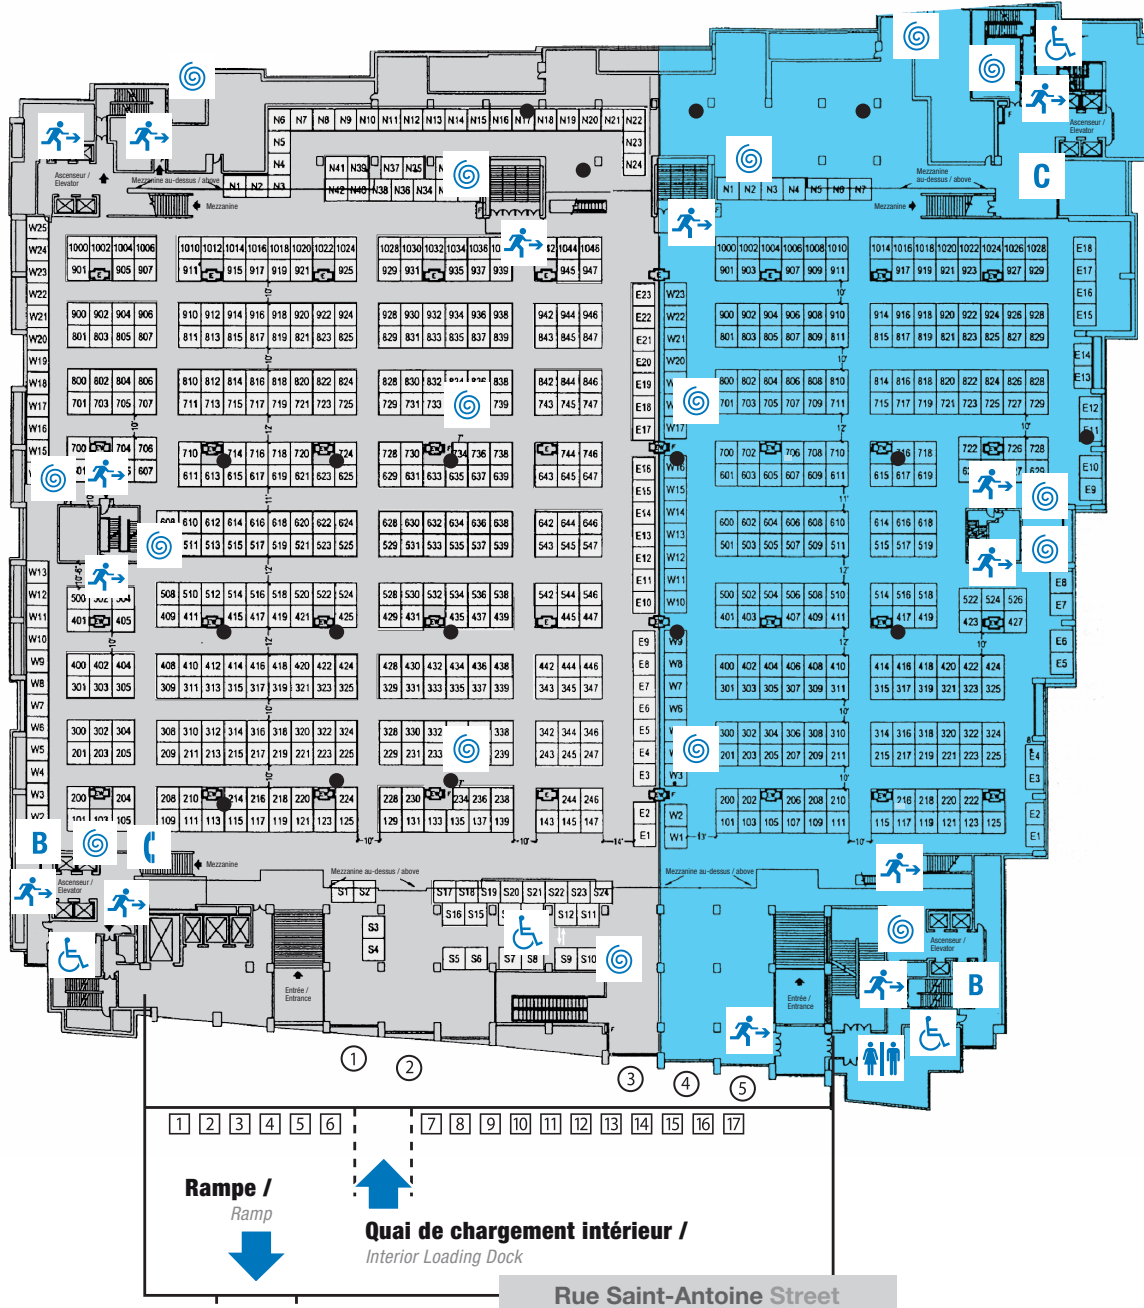

Halls d'exposition

Exhibition Halls

Niveau / Level

400

VUE DÉTAILLÉE / DETAILED VIEW
avec kiosques / with booths

Rue De La Gauchetière Street

Ouest / West

Est / East

Rue Mansfield Street

Boul. Robert-Bourassa Blvd.

PLACE
BONAVENTURE

LÉGENDE / LEGEND

- Salles de bain / Washrooms
- Salle de bain pour personnes à mobilité réduite / Adapted for disabled Washroom
- Ascenseur pour personnes à mobilité réduite / Adapted for disabled Elevator
- Téléphone public / Public Telephone
- Drain / Drain
- Cabinet d'incendie / Fire Hose Cabinet
- Sortie de secours / Emergency Exit
- Bureau du promoteur / Show Manager Office
- Comptoirs de services / Service Counters
- Portes d'accès aux Halls / Access Doors
- Plats-formes de chargement / Loading Platforms